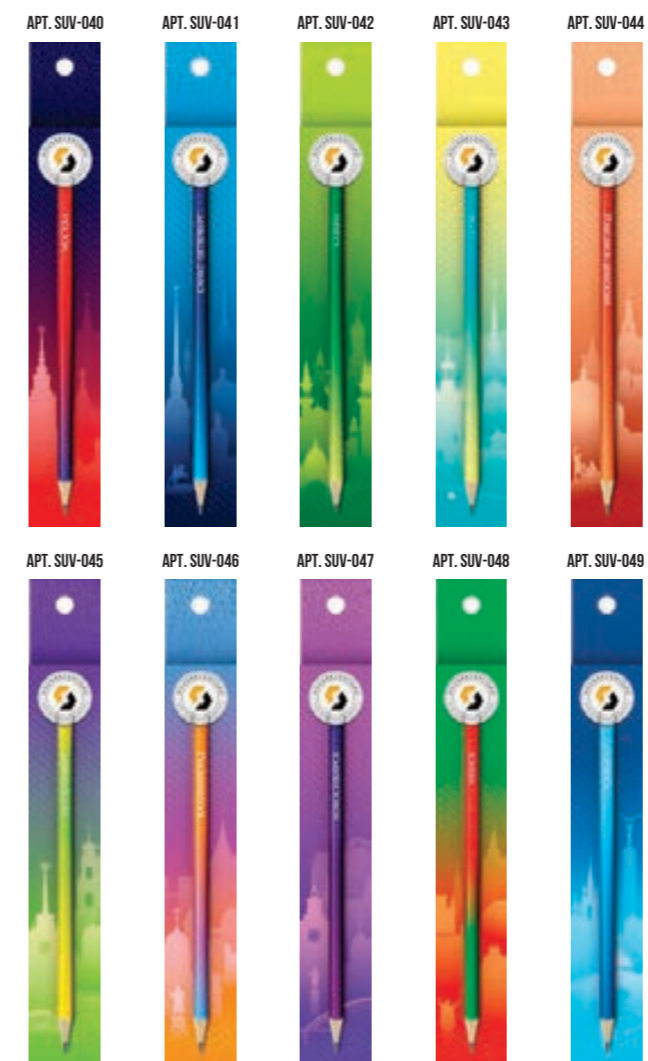

Артикул	Штрих-код	Промежуточная упаковка	Транспортный короб
SUV-040	4630082512533	4 шт.	100 шт.
SUV-041	4630082512557	4 шт.	100 шт.
SUV-042	4630082512571	4 шт.	100 шт.
SUV-043	4630082512595	4 шт.	100 шт.
SUV-044	4630082512618	4 шт.	100 шт.
SUV-045	4630082512632	4 шт.	100 шт.
SUV-046	4630082512656	4 шт.	100 шт.
SUV-047	4630082512670	4 шт.	100 шт.
SUV-048	4630082512694	4 шт.	100 шт.
SUV-049	4630082512717	4 шт.	100 шт.