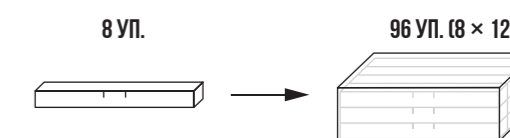

Без ластика. Заточенные.

Твёрдость: 12М, 10М, 8М, 6М, 5М, 4М, 3М, 2М, М, ТМ (12В, 10В, 8В, 6В, 5В, 4В, 3В, 2В, В, НВ)

Форма: круглые

Наборы: коробка 6 шт. × 8, 8 шт. × 16

АРТ. 6В-1700

АРТ. 8В-1700

Артикул	Штрих-код	Промежуточная упаковка	Транспортный короб
6В-1700	4630082122145	8 уп.	96 уп.