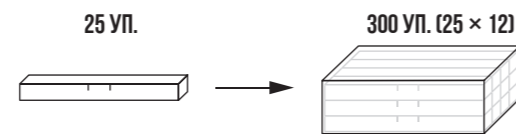

Специальные карандаши серии FOR GMP предназначены для письма по поверхности стекла, металла и пластика. Незаточенные.
Твёрдость: 2М (2В)
Форма: круглые
Наборы: пакет 1 шт. × 25

Артикул	ШТРИХ-КОД	ПРОМЕЖУТОЧНАЯ УПАКОВКА	ТРАНСПОРТНЫЙ КОРОБ
1P-1380	4680269841192	25 уп.	300 уп.
1P-1381	4680269841178	25 уп.	300 уп.
1P-1382	4680269841208	25 уп.	300 уп.
1P-1383	4680269841185	25 уп.	300 уп.
1P-1384	4680269841215	25 уп.	300 уп.