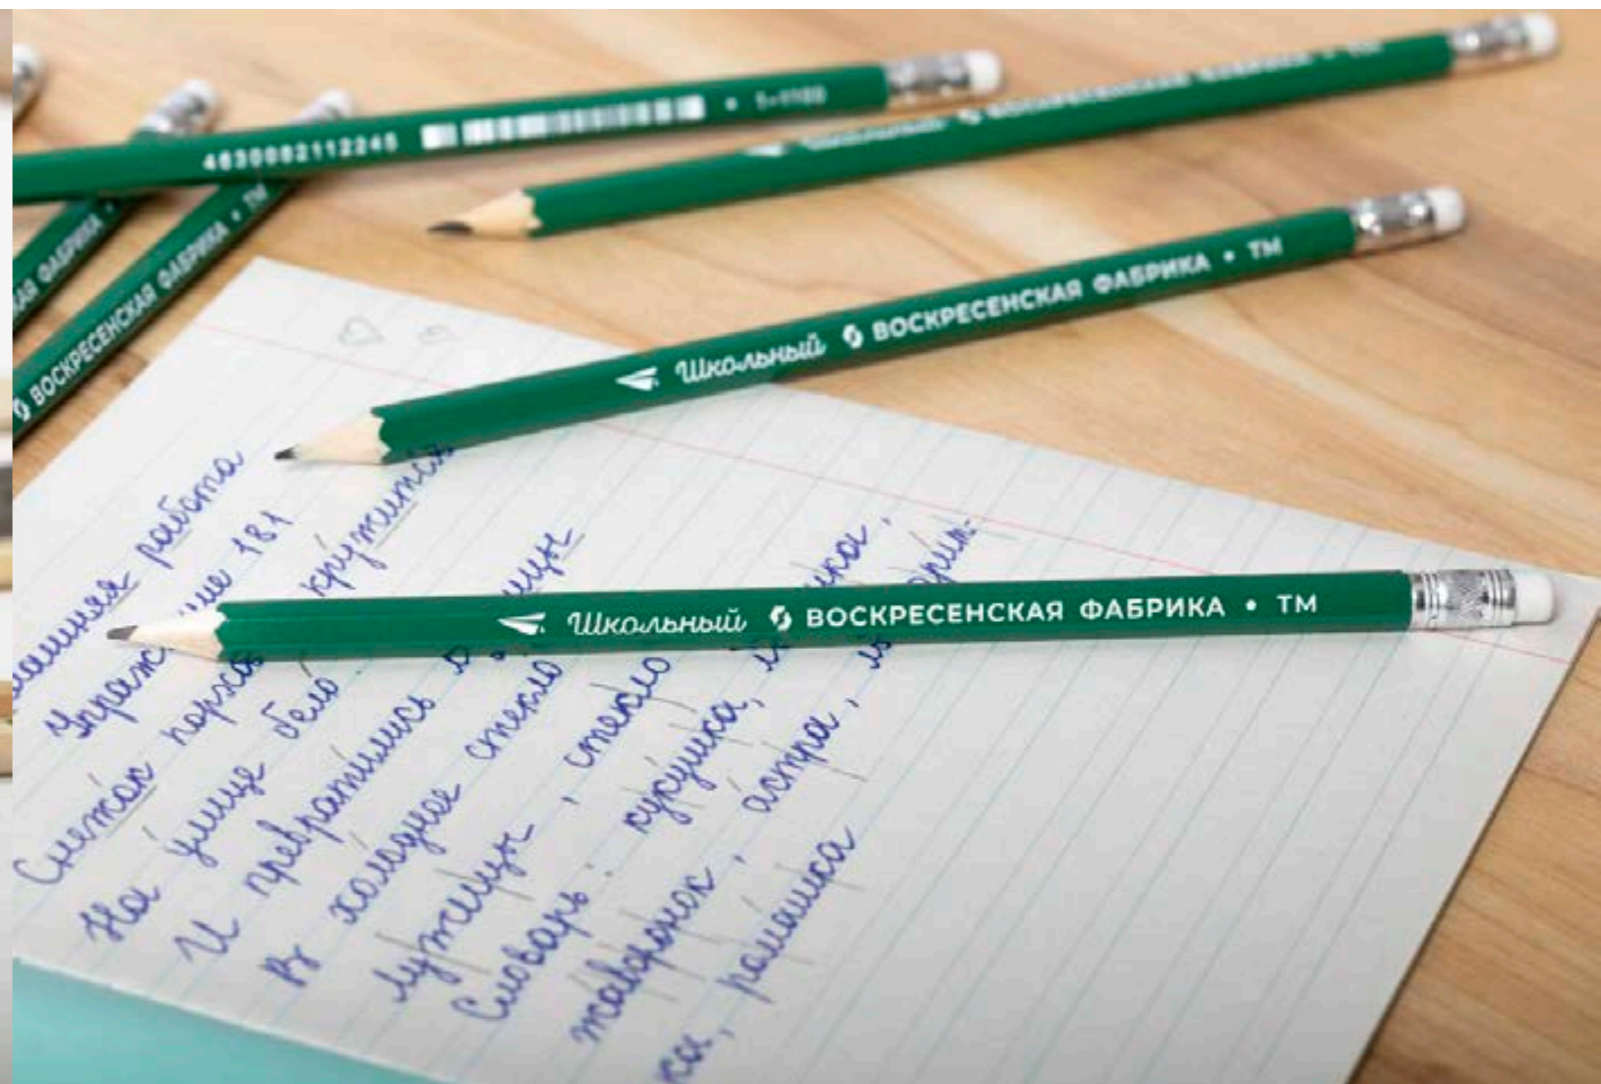

ГРАФИТНЫЕ КАРАНДАШИ «ШКОЛЬНЫЙ», ШЕСТИГРАННЫЕ
ГРАДАЦИЯ ТВЁРДОСТИ: ТМ (НВ)

С ЛАСТИКОМ

АРТ. 1-1100

Артикул	ШТРИХ-КОД	ПРОМЕЖУТОЧНАЯ УПАКОВКА	ТРАНСПОРТНЫЙ КОРОБ
1-1100	4630082112245 	84 ШТ.	672 ШТ.

Графитный карандаш ТМ (НВ) «ШКОЛЬНЫЙ» сделан из гипоаллергенной древесины мелколистной липы, безопасен для использования и рекомендован для возраста 6+. Легко затачиваются, однородный грифель не крошится, не царапает бумагу. Такой карандаш будет незаменим в пенале школьника: рисовать, решать математические примеры и задачи, чертить им одно удовольствие! С ластиком. Заточенные. Твёрдость: ТМ (НВ) Форма: шестигранные Балк: 84 шт.