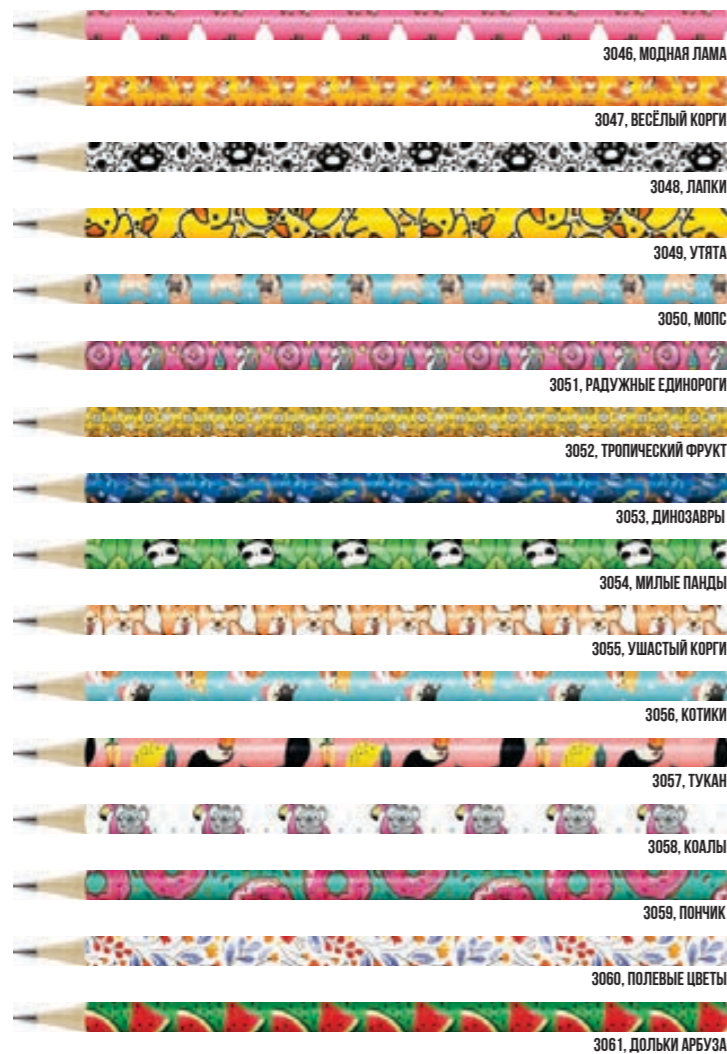

+ 7 (499) 392-02-37

vkf@russianpencil.ru

www.russianpencil.ru

ГРАФИТНЫЕ КАРАНДАШИ С ДЕКОРАТИВНЫМИ ПАТТЕРНАМИ

ГРАДЯЦИЯ ТВЁРДОСТИ: ТМ (НВ)

БЕЗ ЛАСТИКА

Артикул	ШТРИХ-КОД	ПРОМЕЖУТОЧНАЯ УПАКОВКА	ТРАНСПОРТНЫЙ КОРОБ
PR-12Д (3046)	4630082474510	12 ШТ.	576 ШТ.
PR-12Д (3047)	4630082474565	12 ШТ.	576 ШТ.
PR-12Д (3048)	4630082474480	12 ШТ.	576 ШТ.
PR-12Д (3049)	4630082474534	12 ШТ.	576 ШТ.
PR-12Д (3050)	4630082474473	12 ШТ.	576 ШТ.
PR-12Д (3051)	4630082474572	12 ШТ.	576 ШТ.
PR-12Д (3052)	4630082474435	12 ШТ.	576 ШТ.
PR-12Д (3053)	4630082474466	12 ШТ.	576 ШТ.
PR-12Д (3054)	4630082474589	12 ШТ.	576 ШТ.
PR-12Д (3055)	4630082474381	12 ШТ.	576 ШТ.
PR-12Д (3056)	4630082474411	12 ШТ.	576 ШТ.
PR-12Д (3057)	4630082474404	12 ШТ.	576 ШТ.
PR-12Д (3058)	4630082474428	12 ШТ.	576 ШТ.
PR-12Д (3059)	4630082474527	12 ШТ.	576 ШТ.
PR-12Д (3060)	4630082474459	12 ШТ.	576 ШТ.
PR-12Д (3061)	4630082474329	12 ШТ.	576 ШТ.