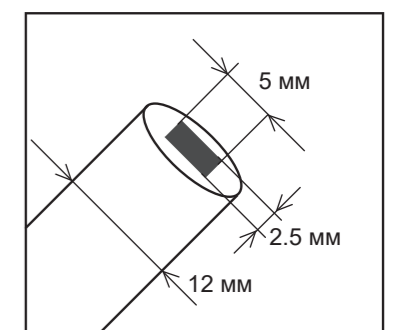

Артикул	ШТРИХ-КОД	ПРОМЕЖУТОЧНАЯ УПАКОВКА	ТРАНСПОРТНЫЙ КОРОБ
1371	4680269841239	51 ШТ.	408 ШТ.

Арт. 1371, КРАСНЫЙ

Арт. 1P-1371

Артикул	ШТРИХ-КОД	ПРОМЕЖУТОЧНАЯ УПАКОВКА	ТРАНСПОРТНЫЙ КОРОБ
1P-1371	4680269841246	15 УП.	180 УП.