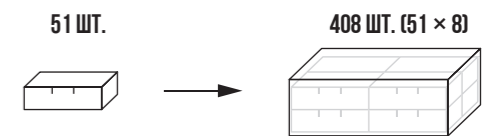

СПЕЦИАЛЬНЫЕ КАРАНДАШИ
СЕРИЯ «СТРОИТЕЛЬНЫЙ»

ГРАФИТНЫЙ КАРАНДАШ «СТРОИТЕЛЬНЫЙ», ОВАЛЬНЫЙ
ГРАДЯЦИЯ ТВЁРДОСТИ: 2М (2В)

Специальные карандаши серии «СТРОИТЕЛЬНЫЙ» предназначены для работы по дереву, металлу, бетону, кирпичу.
Корпус карандаша яркого красного цвета.
Имеют плоский стержень 5 × 2.5 мм.
Незаточенные.
Твёрдость: 2М (2В)
Форма: овальные
Балк: 51 шт.
Набор: пакет 1 шт. × 15

Артикул	ШТРИХ-КОД	ПРОМЕЖУТОЧНАЯ УПАКОВКА	ТРАНСПОРТНЫЙ КОРОБ
1371	4680269841239	51 ШТ.	408 ШТ.

Артикул	ШТРИХ-КОД	ПРОМЕЖУТОЧНАЯ УПАКОВКА	ТРАНСПОРТНЫЙ КОРОБ
1P-1371	4680269841246	15 УП.	180 УП.

ПЛОСКИЙ