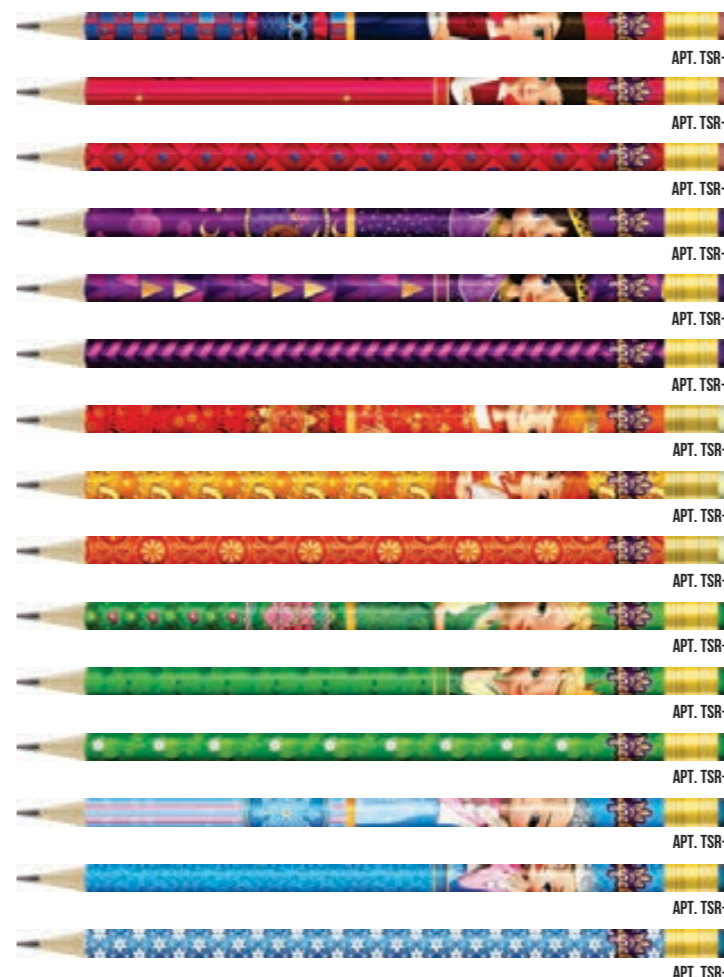

ГРАФИТНЫЕ ДЕТСКИЕ КАРАНДАШИ СЕРИЯ «ЦАРЕВНЫ»

ГРАФИТНЫЕ КАРАНДАШИ

ГРАДИАЦИЯ ТВЁРДОСТИ: ТМ (НВ)

АТИКУЛ	ШТРИХ-КОД	ПРОМЕЖУТОЧНАЯ УПАКОВКА	ТРАНСПОРТНЫЙ КОРОБ
TSR-01	4630082053555	12 ШТ.	576 ШТ.
TSR-02	4630082053975	12 ШТ.	576 ШТ.
TSR-03	4630082057485	12 ШТ.	576 ШТ.
TSR-04	4630082053524	12 ШТ.	576 ШТ.
TSR-05	4630082057508	12 ШТ.	576 ШТ.
TSR-06	4630082057522	12 ШТ.	576 ШТ.
TSR-07	4630082053562	12 ШТ.	576 ШТ.
TSR-08	4630082057546	12 ШТ.	576 ШТ.
TSR-09	4630082057560	12 ШТ.	576 ШТ.
TSR-10	4630082053593	12 ШТ.	576 ШТ.
TSR-11	4630082057584	12 ШТ.	576 ШТ.
TSR-12	4630082057607	12 ШТ.	576 ШТ.
TSR-13	4630082053548	12 ШТ.	576 ШТ.
TSR-14	4630082057621	12 ШТ.	576 ШТ.
TSR-15	4630082057645	12 ШТ.	576 ШТ.