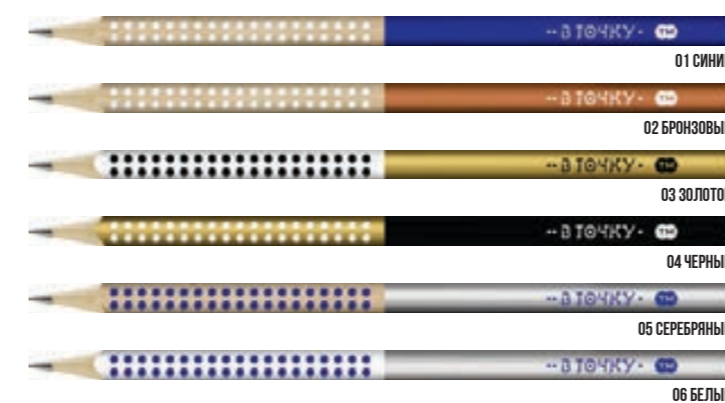

Без ластика. Заточенные.

Твёрдость: ТМ (НВ)
Форма: трёхгранные
Дюжина: 12 шт.

Артикул	ШТРИХ-КОД	ПРОМЕЖУТОЧНАЯ УПАКОВКА	ТРАНСПОРТНЫЙ КОРОБ
12Д-3000 01 СИНИЙ	4630082369175	12 шт.	576 шт.
12Д-3000 02 БРОНЗОВЫЙ	4630082369212	12 шт.	576 шт.
12Д-3000 03 ЗОЛОТОЙ	4630082369182	12 шт.	576 шт.
12Д-3000 04 ЧЕРНЫЙ	4630082369168	12 шт.	576 шт.
12Д-3000 05 СЕРЕБРЯНЫЙ	4630082369205	12 шт.	576 шт.
12Д-3000 06 БЕЛЫЙ	4630082369199	12 шт.	576 шт.