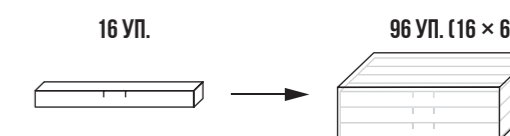

8В-1700	4630082134698	16 уп.	96 уп.