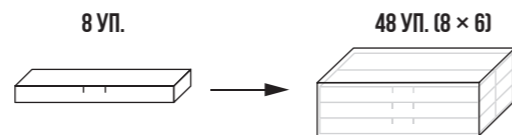

Шестигранные графитные карандаши серии «ПРОЕКТ» с градацией твёрдости от 2Т до 6М подойдут для выполнения рисунков и чертежей любой сложности. Корпус изготовлен из качественной древесины, стержень не ломается и не крошится. Коллекция разработана специально для учащихся школ, колледжей, студентов вузов, архитекторов и инженеров. Без ластика. Заточенные.
Твёрдость: 6М, 5М, 4М, 3М, 2М, М, ТМ, Т, 2Т (6В, 5В, 4В, 3В, 2В, В, НВ, Н, 2Н)
Форма: шестигранные
Балк: 72 шт.
Наборы:
- пакет 3 шт. × 10, 6 шт. × 8, 12 шт. × 8
- коробка 6 шт. × 8, 12 шт. × 8