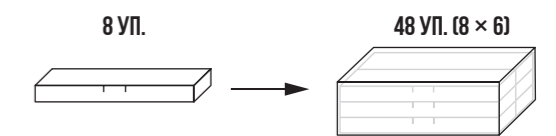

Артикул	ШТРИХ-КОД	ПРОМЕЖУТОЧНАЯ УПАКОВКА	ТРАНСПОРТНЫЙ КОРОБ
SUV-019	4680269978089	8 УП.	48 УП.
SUV-020	4680269978027	8 УП.	48 УП.